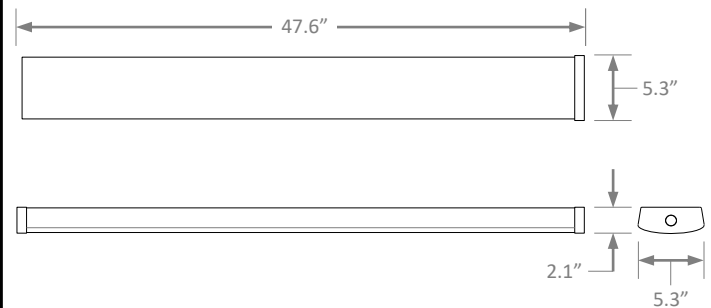

## DIMENSIONS

Weight: 3.8 lbs.