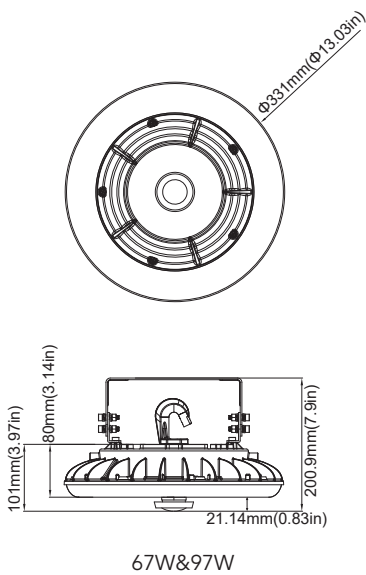

# DIMENSION

unit: inch/mm

Weight:  
 67W: 5.71 lbs(2.59kg)    97W: 5.95 lbs(2.7kg)  
 140W: 6.00 lbs(2.723kg)    180W: 6.61 lbs(3.0kg)    215W: 6.61 lbs(3.0kg)