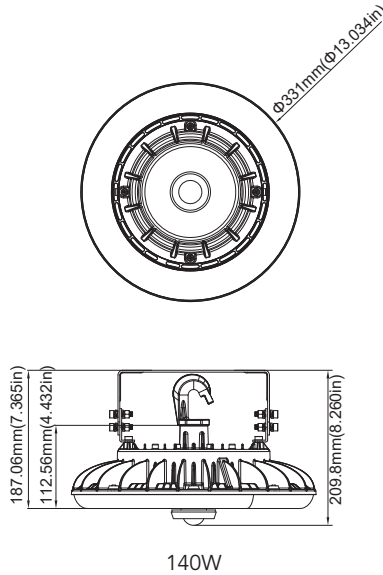

# DIMENSION

unit: inch/mm

Weight:  
 67W: 5.71 lbs(2.59kg)    97W: 5.95 lbs(2.7kg)  
 140W: 6.00 lbs(2.723kg)    180W: 6.61 lbs(3.0kg)    215W: 6.61 lbs(3.0kg)